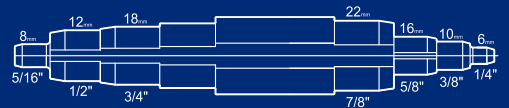

让工作更轻松!

轻松手动胀管器

限位卡槽

防止过度胀管, 保证胀管的精准性

轻松胀管

轻松操作

- 使用简单的结构进行快速胀管

便于携带

- 胀管器可折叠, 携带更方便

限位卡槽

- 防止过度胀管, 保证胀管的精准性

防滑手柄

- 防滑, 使用更轻松

型号	胀管管径	附件
VST-22B	1/4", 5/16", 3/8", 1/2", 5/8", 3/4", 7/8"	/
VST-22C	6, 8, 10, 12, 16, 18, 22 mm	VTT-5