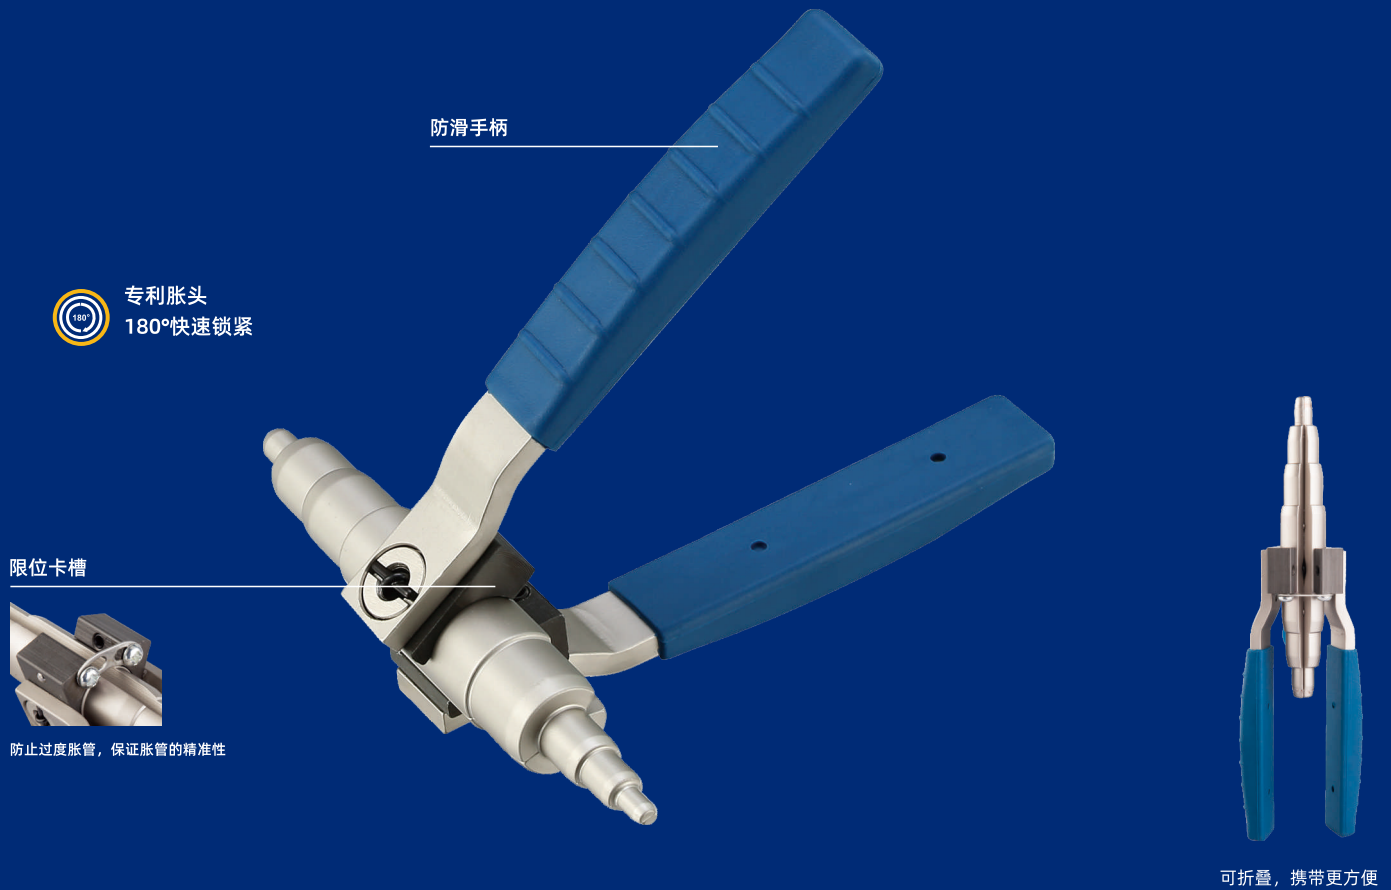

让工作更轻松!

轻松手动胀管器

限位卡槽

防止过度胀管, 保证胀管的精准性

轻松胀管

轻松操作

- 使用简单的结构进行快速胀管

便于携带

- 胀管器可折叠, 携带更方便

限位卡槽

- 防止过度胀管, 保证胀管的精准性

防滑手柄

- 防滑, 使用更轻松

型号	胀管管径	附件
VST-22B	1/4", 5/16", 3/8", 1/2", 5/8", 3/4", 7/8"	/
VST-22C	6, 8, 10, 12, 16, 18, 22 mm	VTT-5