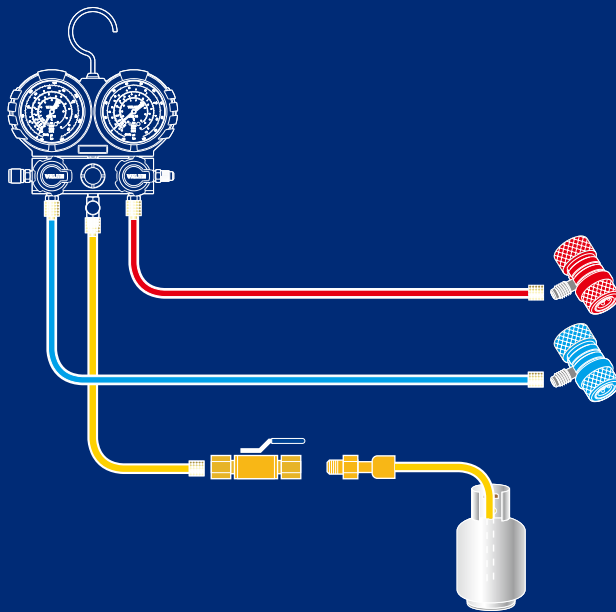

## 快速接头

## 快速连接

### 操作简单

- 自锁接头，一步到位的连接方式

### 耐用

- 高强度，高抗压
- 使用寿命长

型号	VHF-A
接头尺寸	1/4" SAE