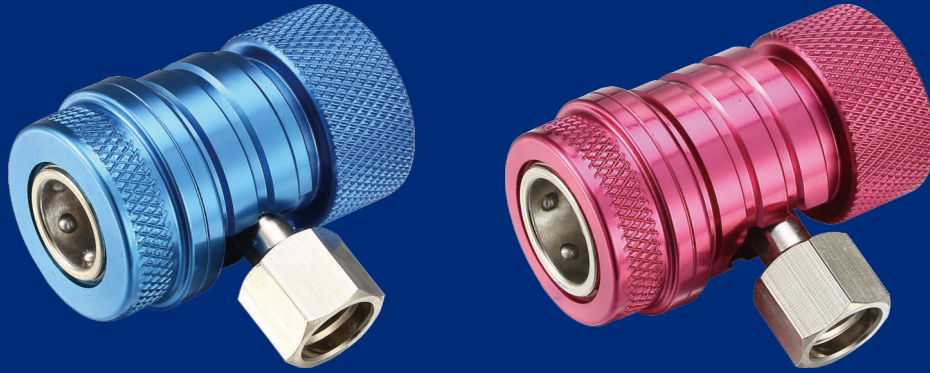

## 快速接头

### 操作简单

- 自锁接头，一步到位的连接方式

### 耐用

- 高强度，高抗压
- 使用寿命长

型号	VHF-A
接头尺寸	1/4" SAE