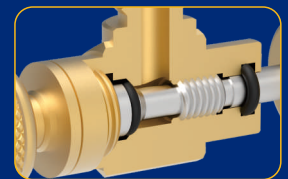

Flow Control Valve

NEW

Safe, low leakage

Model	VVC-1	VVC-2	VVC-3
Size	1/4"-1/4"SAE	1/4"-5/16"SAE	5/16"-5/16"SAE